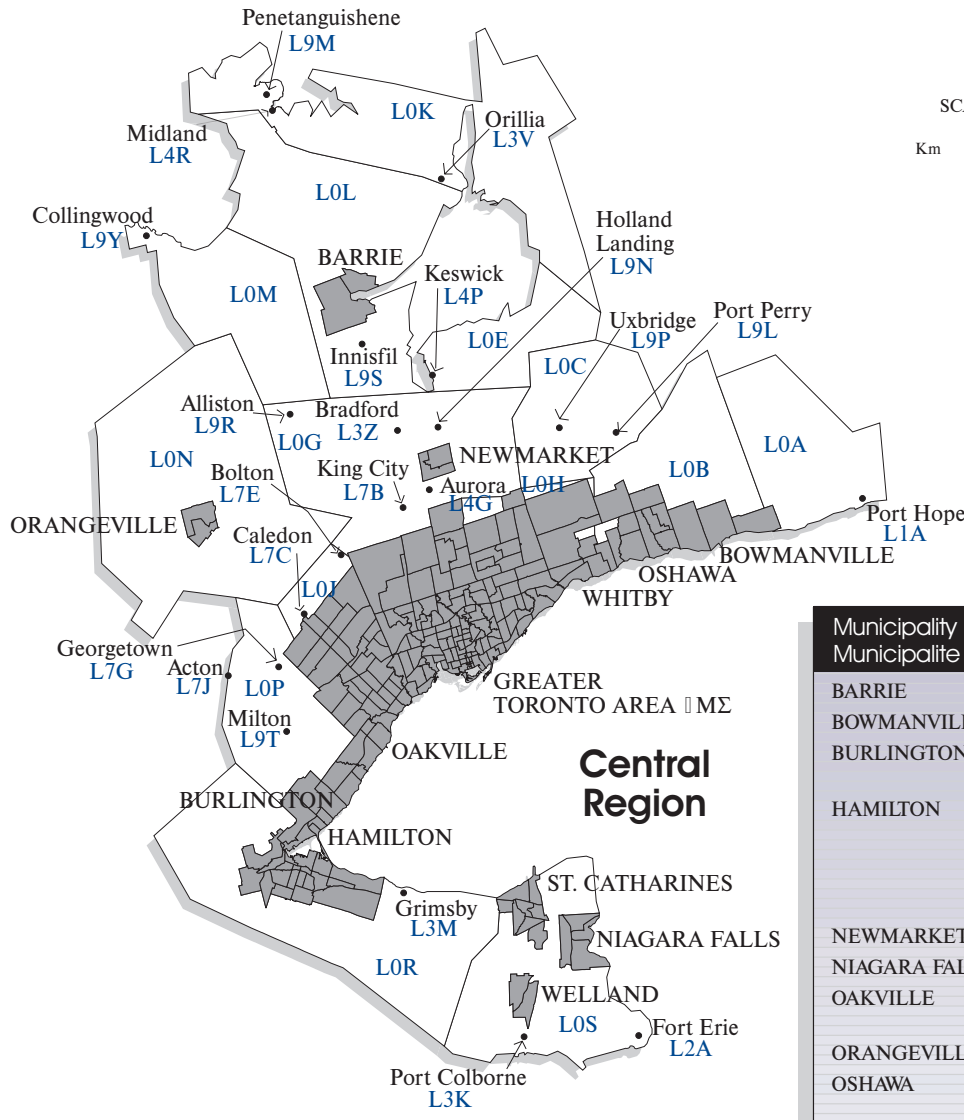

Provincial Map Carte Provinciale

SCALE / ECHELLE 1:1 500 000
 Km 10 0 10 20 30 Km
 248139

| Municipality Municipalité | FSA RTA | Page |
|------------------------------|--|------|
| BARRIE | L4M, L4N | 65 |
| BOWMANVILLE | L1B, L1C, L1E | 66 |
| BURLINGTON | L7L, L7M, L7N, L7P, L7R, L7S, L7T | 67 |
| HAMILTON | L8E, L8G, L8H, L8J, L8K, L8L, L8M, L8N, L8P, L8R, L8S, L8T, L8V, L8W, L9A, L9B, L9C, L9G, L9H, L9K | 68 |
| NEWMARKET | L3X, L3Y | 69 |
| NIAGARA FALLS | L2E, L2G, L2H, L2J | 70 |
| OAKVILLE | L6H, L6J, L6K, L6L, L6M | 71 |
| ORANGEVILLE | L9V, L9W | 72 |
| OSHAWA | L1G, L1H, L1J, L1K, L1L, L1N, L1P, L1R, L1M | 73 |
| ST. CATHARINES | L2M, L2N, L2P, L2R, L2S, L2T, L2V, L2W | 74 |
| GREATER TORONTO AREA | See Greater Toronto Area map for all FSAs. Voir la carte de Toronto Métropolitain pour toutes les RTA. | 75 |
| WELLAND | L3B, L3C | 76 |

Modified after Canada Post, 2001.